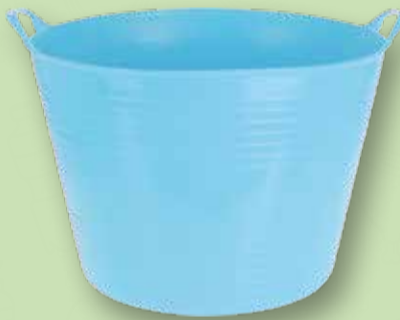

3 Beutel

Red Band Fruchtgummi

Verschiedene Sorten. Inhalt je Beutel: 500 g.
1kg = 3.33

Weiches Innenfutter

OX-ON Recycle Winter Comfort 16303

Ideal für Tätigkeiten in kalten und feuchten Umgebungen geeignet. An den Fingern und in der Handfläche mit Latexschaum beschichtet. Mit weichem Innenfutter. Strickmaterial zu 48 % aus recyceltem Polyester. Größen: 8-11.

Flexikorb

Aus stabilem Kunststoff. In den Farben: Blau, Gelb, Grün oder Pink. Fassungsvermögen: ca. 43 Liter.

3 Beutel

RINTI Snacks

Artgerechte Snacks für Hunde mit der Echt-Fleisch-Garantie. Ausgewählte Sorten & Abpackungen.

Z.B. 3 x 80 g-Beutel RINTI Chicks Plus Gemüsetaler
1kg = 20.83
Einzelpreis: 1.67
1kg = 20.88

Naturbelassener Holzstiel

FREUND Kinder-Schneeschieber

Der Kunststoff-Schneeschieber bringt viel Spaß an verschneiten Tagen. Der ca. 75 cm lange naturbelassene Holzstiel und das Kunststoff-Blatt von 29 cm sind auf Kinder angepasst, sodass auch die Kleinen den Schneeschieber ohne Probleme nutzen können. Farben: Orange, Pink oder Grün.